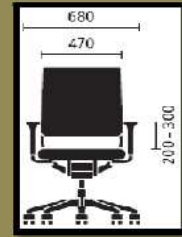

NETWIN

~~€ 571~~

€ 415

OPTIONS / OPTIES

Assise inclinable 4° zitneigverstelling € 18

Piètement alu / alu onderstel € 26

Piètement Chromé / verchromd onderstel € 67

Chaise réunion / Vergaderstoel

4pieds / 4poets

Piètement noir ou alu / zwart of alu onderstel

€ 215

Chromé / Chroom

€ 235

Piètement luge / slede onderstel