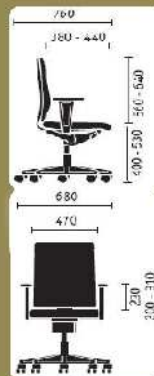

YEAH!

CARACTERISTIQUES

- Réglage hauteur de l'assise
- Dossier réglable en H. (80mm) 3positions (yeah!)
- Réglage hauteur du soutien lombaire (Netwin / Early bird)
- Mécanique similar avec réglage rapide de la force de rappel du dossier/Inclinaison du dossier
- Réglage précis de la force de rappel du dossier
- Accoudoirs réglables en 3-D / manchettes softtouch
- Assise réglable en profondeur
- Piètement polypropylène noir
- Assise inclinable de 4° (option)
- Piètement aluminium (option)

Chaise réunion / Vergaderstoel

4pieds / 4poets

Piètement noir ou alu / zwart of alu onderstel

€ 215

Chromé / Chroom

€ 235

Piètement luge / slede onderstel

YEAH!

~~€ 598~~
€ 426

OPTIONS / OPTIES

- Assise inclinable 4° zitneigverstelling € 19
- Dossier en tissu / Rug in stof € 48
- Piètement alu / alu onderstel € 28
- Piètement Chromé / verchromd onderstel € 71

Chaise réunion / Vergaderstoel

4 pieds / 4poots

Alu ou noir / Alu of zwart

€ 180

Chromé / Chroom

€ 220

Avec accotoirs / met armleggers

+ € 36

Piètement luge / slede onderstel