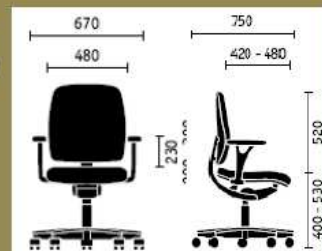

YEAH!

CARACTERISTIQUES

- Réglage hauteur de l'assise
- Dossier réglable en H. (80mm) 3positions (yeah!)
- Réglage hauteur du soutien lombaire (Netwin / Early bird)
- Mécanique similar avec réglage rapide de la force de rappel du dossier/Inclinaison du dossier
- Réglage précis de la force de rappel du dossier
- Accoudoirs réglables en 3-D / manchettes softtouch
- Assise réglable en profondeur
- Piètement polypropylène noir
- Assise inclinable de 4° (option)
- Piètement aluminium (option)

EARLY BIRD

EARLY BIRD

~~€ 776~~

€ 565

Direction / Directie

OPTIONS / OPTIES

Assise inclinable 4° zitneigverstelling

€ 20

Structure métallique polie / gepolijst

€ 76

Direction / Directie

Haut dossier / Hoge rug

~~€ 1.231~~

Finition cuir / Lederuitvoering

Appuie-tête / Hoofdsteun

€ 925