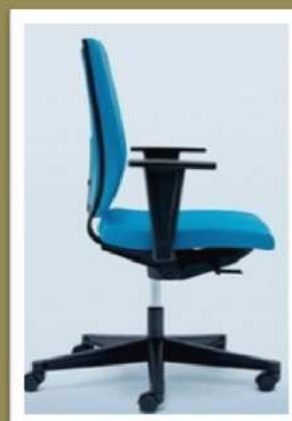

YEAH!

~~€ 598~~
€ 426

OPTIONS / OPTIES

- Assise inclinable 4° zitneigverstelling € 19
- Dossier en tissu / Rug in stof € 48
- Piètement alu / alu onderstel € 28
- Piètement Chromé / verchromd onderstel € 71

Chaise réunion / Vergaderstoel

4 pieds / 4poots

Alu ou noir / Alu of zwart

€ 180

Chromé / Chroom

€ 220

Avec accotoirs / met armleggers

+ € 36

Piètement luge / slede onderstel