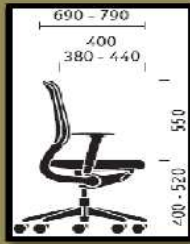

NETWIN

~~€ 571~~

€ 415

OPTIONS / OPTIES

Assise inclinable 4° zitneigverstelling € 18

Piètement alu / alu onderstel € 26

Piètement Chromé / verchromd onderstel € 67

Chaise réunion / Vergaderstoel

4pieds / 4poets

Piètement noir ou alu / zwart of alu onderstel

€ 215

Chromé / Chroom

€ 235

Piètement luge / slede onderstel